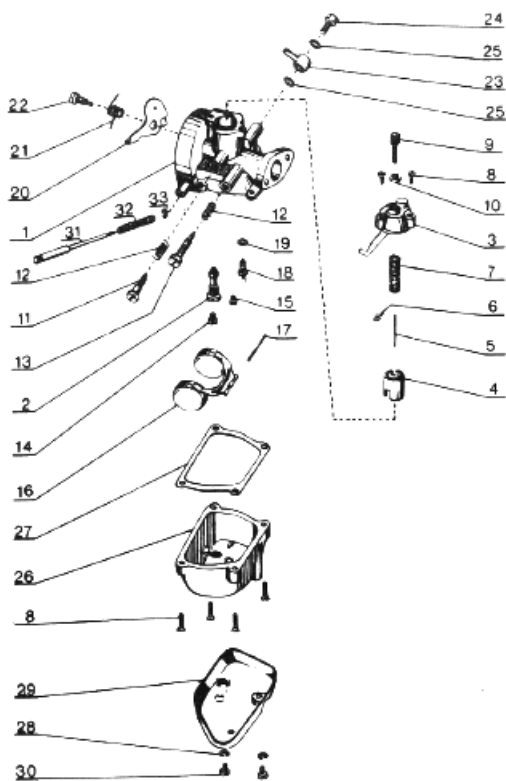

5. KARBURÁTOR

1	2	3	4	5
25	722 923 110 201	Tesnenie /625 0127/	2	933-880610
26	443 915 611 311	Plaváková komora	1	602-943110
27	278 432 505 061	Tesnenie plavákovkej komory /6258801/	1	602-943800
28	311 214 000 040	Podložka 4,1 ČSN 02 1740	2	991-740004
29	443 916 075 102	Odkvapová miska	1	602-943591
30	309 231 140 408	Skrutka M 4x8 ČSN 02 1131.25	2	974-184008
31	443 912 031 603	Tlačítko	1	602-943410
32	315 110 004 630	Pružina /134 0237/	1	602-943474
33	443 916 011 907	Poistný krúžok	1	133-945550