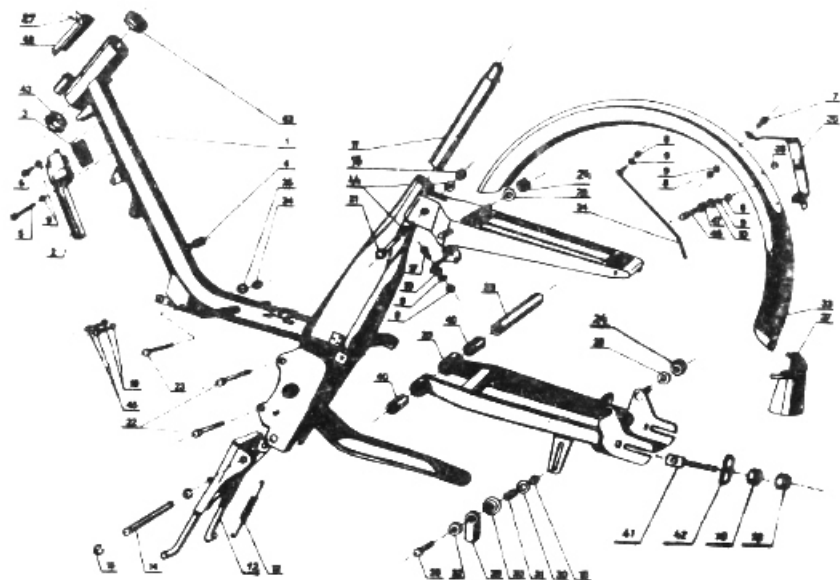

10. RÁM

1	2	3	4	5
-	451 9 207 30 501	Rám s kyvnou vidlicou	1	602-600014
1	451 9 207 31 500	Rám zvarový	1	602-600015
2	451 9 228 04 011	Veko tlmiča sania	1	602-050640
3	313 215 303 111	Filtračné pletivo /207 04 505/	1	602-050690
4	273 211 002 000	Opierka nádrže /200 24 010/	1	614-292800
5	309 231 205 040	Skrutka M 5x40 ČSN 02 1131.25	1	974-185040
6	309 231 205 010	Skrutka M 5x10 ČSN 02 1131.25	1	974-185010
7	309 246 205 010	Skrutka M 5x10 ČSN 02 1146.25	3	975-285010
8	311 120 121 050	Matica M 5 ČSN 02 1401.25	10	992-401085
9	311 214 020 051	Podložka 5,1 ČSN 02 1740.05	12	992-740485
10	311 210 120 053	Podložka 5,3 ČSN 02 1702.05	8	992-702485
11	451 9 228 30 002	Rúrka sedla	1	602-670630
12	451 9 207 37 150	Stojan zvarový	1	602-600721
13	451 9 228 37 004	Pružina stojana	1	602-608120
14	451 9 207 30 120	Čap stojana	1	602-606011
15	311 120 121 100	Matica M 10 ČSN 02 1401.25	1	992-401490
16	311 732 900 070	Kružok 7 ČSN 02 2929.2	2	992-929007
17	309 203 207 012	Skrutka M 5x12 ČSN 02 1103.25	2	971-285012
18	311 120 121 060	Matica M 6 ČSN 02 1401.25	1	992-401486
19	311 214 020 061	Podložka 6,1 ČSN 02 1740.05	3	992-740486
20	311 210 120 064	Podložka B 6,4 ČSN 02 1702.05	2	992-701486
21	309 203 210 055	Skrutka M 10x55 ČSN 02 1101.55	1	970-090055
22	309 201 208 060	Skrutka M 8x60 ČSN 02 1101.55	2	970-088060
23	309 201 208 045	Skrutka M 8x45 ČSN 02 1201.55	1	970-088045
24	311 120 121 060	Matica M 8 ČSN 02 1401.25	3	992-401488