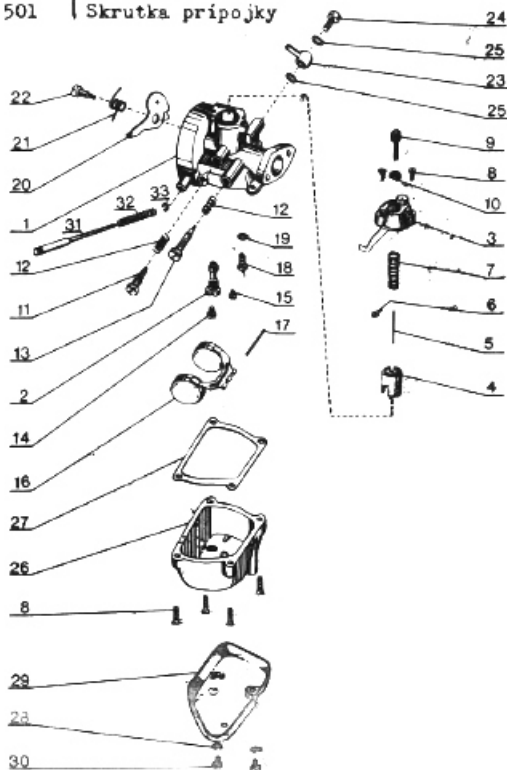

5. KARBURÁTOR

1	2	3	4	5
-	443 752 282 200	Karburátor JIKOV 2912 DC "2022"	1	602-943004
1	443 919 370 160	Teleso karburátora úpl.	1	N
2	443 913 065 301	Emulzná trubica	1	602-943430
3	443 919 371 810	Veko úplné	1	602-943192
4	443 915 870 445	Posúvač	1	602-943230
5	443 912 091 703	Ihla posúvača	1	602-943290
6	443 916 013 705	Poistka	1	602-943550
7	315 116 095 090	Pružina posúvača /134 0328/	1	602-943470
8	443 911 010 801	Skrutka s čočkovou hlavou	6	193-940652
9	443 911 033 603	Vedenie lanka	1	699-943581
10	443 911 300 114	Matica	1	605-943710
11	443 911 013 803	Dorazová skrutka posúvača	1	602-943640
12	315 116 095 070	Pružina /134 0123/	2	193-940472
13	443 911 014 902	Regulačná skrutka	1	699-943614
14	443 911 124 063	Tryska hlavná	1	193-951063
15	443 911 122 035	Tryska voľnobehu	1	699-959335
16	443 919 460 129	Dvojité plavák úplný	1	602-943200
17	443 912 010 148	Os závesu	1	602-943220
18	443 919 340 119	Ihlový ventil úplný	1	602-943450
19	722 923 110 101	Tesnenie /625 0248/	1	630-943840
20	443 916 448 102	Clona	1	602-943241
21	315 111 707 250	Pružina clony /134 1803/	1	602-943471
22	443 911 018 702	Skrutka clony	1	602-943651
23	443 913 122 401	Prípojka	1	630-943520
24	443 911 051 501	Skrutka prípojky	1	110-940600