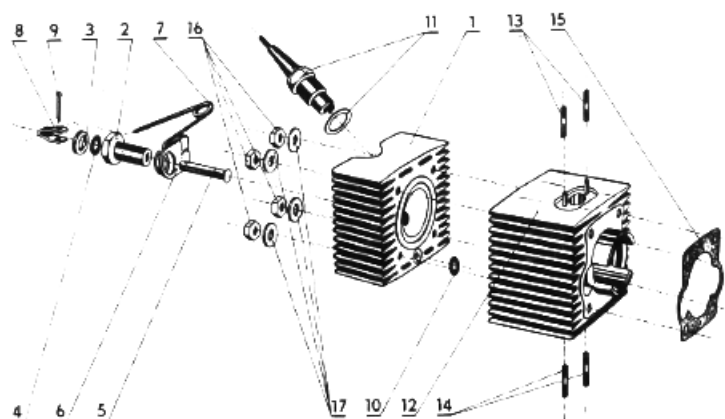

3. VALEC S HLAVOU

1	2	3	4	5
1	451 9 228 13 001	Hlava valca	1	602-020010
2	451 9 228 13 002	Teleso dekompresora úpl.	1	602-020700
3	451 9 228 13 004	Podložka	1	602-029650
4	273 111 010 015	Tesniaci krúžok 8x4 ČSN 02 9280.3	1	602-092950
5	451 9 228 13 005	Ventil	1	602-024240
6	451 9 228 13 006	Opierka	1	602-029730
7	315 181 202 604 /228 13 007/	Pružina	1	602-028190
8	451 9 228 13 008	Príchytky ventila	1	602-026420
9	311 318 103 010	Závažka 1,6x10 ČSN 02 1781.05	1	984-916810
10	273 111 014 025	Tesniaci krúžok 8x2 ČSN 02 9281.9	1	602-092951
11	443 221 425 562	Sviečka N 5 R	1	199-917511
12	451 9 228 13 009	Valec úplný	1	602-000200
13	451 9 228 13 013	Závrtaná skrutka	2	602-009122
14	451 9 228 13 014	Závrtaná skrutka	2	602-009121
15	451 9 228 10 003	Tesnenie pod valec	1	602-090910
16	311 120 121 060	Matica M 6 ČSN 02 1401.25	4	992-401486
17	311 210 120 064	Podložka 6,4 ČSN 02 1701.05	4	992-701486