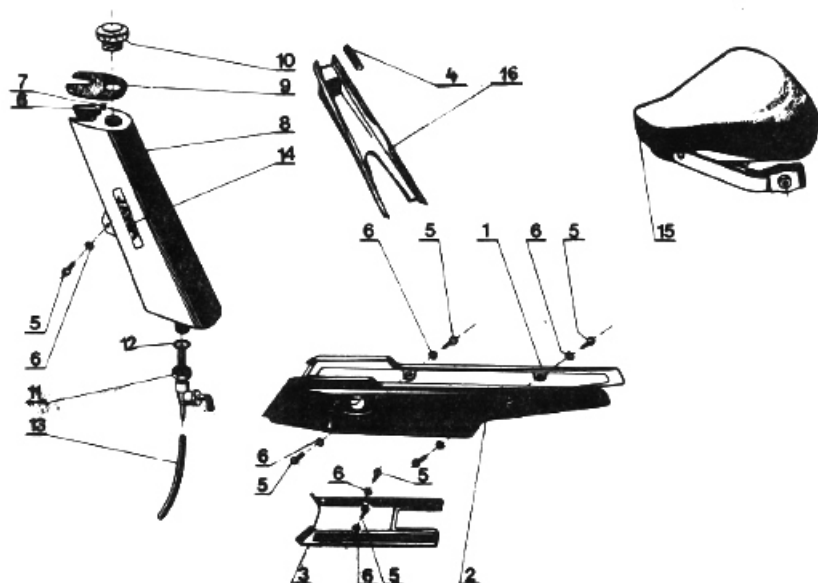

14. KRYTY, NÁDRŽ, SEDLO

1	2	3	4	5
1	451 9 207 71 105	Pravý kryt	1	602-670162
2	451 9 207 71 110	Ľavý kryt	1	602-670151
3	562 815 110 010	Kryt horný /228 70 007/	1	602-670240
4	273 239 034 703	Lemovka krytu	4	934-103470
5	309 246 205 010	Skrutka M 5x10 ČSN 02 1146.25	8	975-285010
6	311 210 120 053	Podložka 5,3 ČSN 02 1702.05	9	992-702485
7	311 120 121 050	Matica M 5 ČSN 02 1401.25	1	992-401085
8	451 9 207 39 311	Nádrž zvarená	1	602-610021
9	685 733 425 506	Dečka /207 39 313/	1	602-619961
10	451 9 207 38 315	Zátka úplná	1	602-614011
11	443 761 280 900	Výpustný kohút 14 K	1	602-691021
12	443 916 250 133	Tesnenie	1	614-691860
13	283 362 600 174	Hadička	1	930-540558
14	451 9 207 38 102	Nálepka "JAWA"	2	602-676461
15	451 9 228 34 000	Sedlo úplné	1	602-697002
16	451 9 207 77 313	Kryt pod nádrž	1	602-670153
17	451 9 207 77 311	Kryt pod nádrž úpl. /pol. 4, 16/	1	602-670152