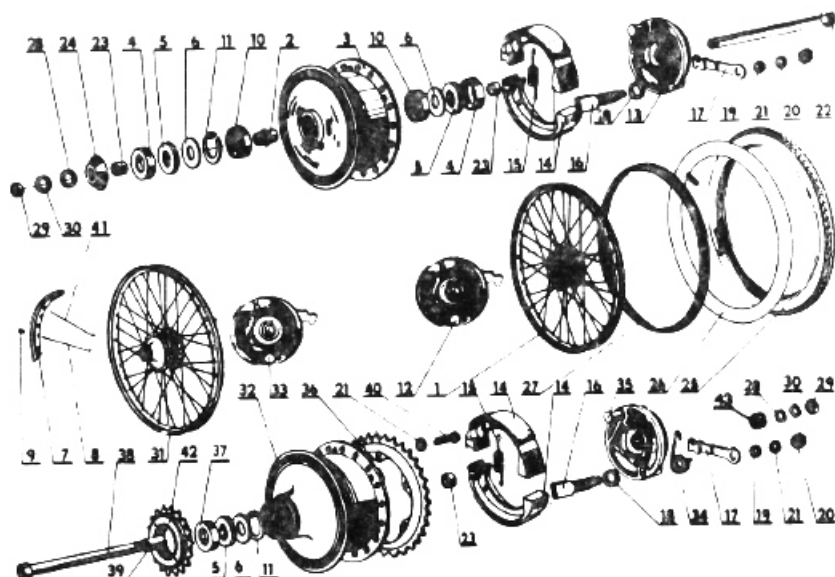

11. KOLESA

1	2	3	4	5
24	451 9 228 51 028	Kružok	1	602-438421
25	274 121 142 111	Plášť 2 1/4x16"	2	916-214302
26	274 421 151 311	Duša 2 1/4x16"	2	916-214000
27	274 612 131 107	Vložka 16"	2	916-000011
28	311 210 120 130	Podložka B 13 ČSN 02 1702.05	3	992-701492
29	311 120 233 121	Matica M 12x1,5 ČSN 02 1402.25	2	992-402192
30	311 214 020 122	Podložka 12,2 ČSN 02 1740.05	2	992-740492
31	451 9 207 56 001	Náboj zadného kola s ráfkom	1	602-330011
32	451 9 228 56 018	Náboj zadného kola	1	602-330012
33	451 9 207 56 002	Veko zadnej brzdy úplné	1	602-330131
34	451 9 228 56 006	Pružina	1	602-336180
35	451 9 207 56 003	Veko brzdy	1	602-330132
36	451 9 207 56 005	Retazové koleso	1	602-330412
37	451 9 228 56 020	Miska tesniaceho krúžku	1	602-338561
38	451 9 228 56 014	Os zadného kola	1	602-330511
39	451 9 228 56 016	Distančné puzdro	1	602-338093
40	309 212 206 016	Skrutka M 6x16 ČSN 02 1207.25	6	973-386016
41	451 9 207 51 002	Papršlek M 3x160	36	602-330603
42	543 920 032 000	Volnobežný pastorek 18 z.	1	602-330411
43	451 9 207 56 013	Rozperka	1	602-338094