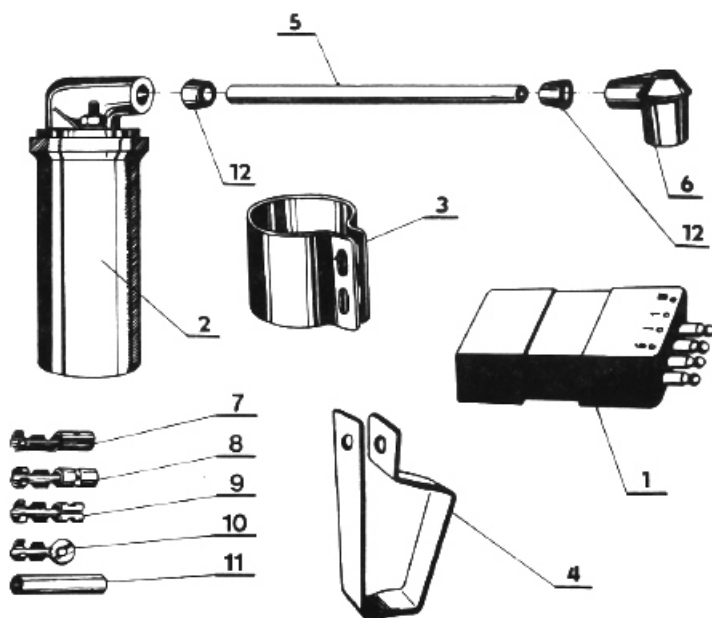

17. ZAPAĽOVANIE

1	2	3	4	5
1	443 213 220 810 /207 66 002/	Jednotka tyristorového zapalovania	1	602-908041
2	443 212 210 800	Indukčná cievka	1	602-914001
3	443 930 220 560	Držiak cievky	1	699-914500
4	451 9 207 66 001	Držiak	1	602-908500
5	451 9 207 60 015	Vodič sviečky	1	930-010015
6	371 511 341 000	Kábelová koncovka	1	199-939500
7	443 858 000 012	Valcová dutinka	6	199-939661
8	443 858 008 002	Valcový kolík	2	193-939650
9	443 858 006 032	Plochá dutinka	3	199-939660
10	451 9 359 60 122	Kábelové oko	1	602-030800
11	451 9 228 60 015	Izolačná rúrka	6	N
12	273 125 031 534	Ochranná krytka	1	699-914800