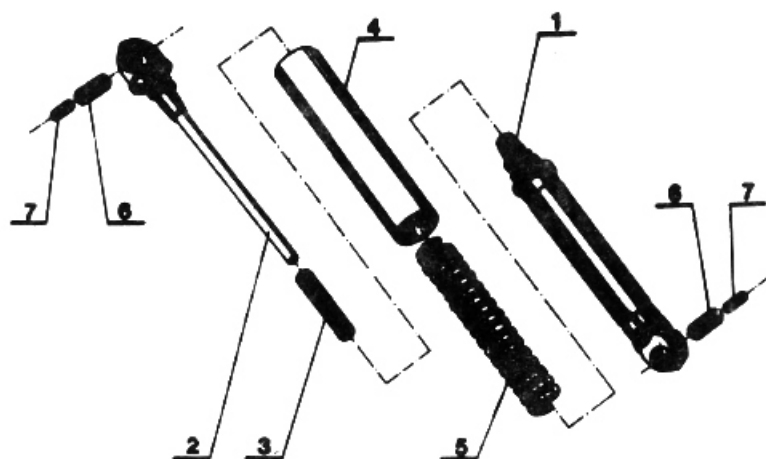

10A. ZADNÉ TELESKOPY

1	2	3	4	5
-	443 622 477 800 /207 35 100/	Teleskop zadný úplný	2	602-350700
1	451 9 207 35 101	Záchyt dolný úplný	2	602-356410
2	451 9 207 35 109	Záchyt horný	2	602-356411
3	451 9 207 35 112	Gumový doraz	2	602-395801
4	451 9 207 35 115	Plášť horný	2	602-352110
5	451 9 207 35 116	Pružina	2	602-358110
6	273 211 003 470 /200 35 008/	Vložka	4	614-358091
7	451 9 200 35 009	Rozperka	4	614-358090