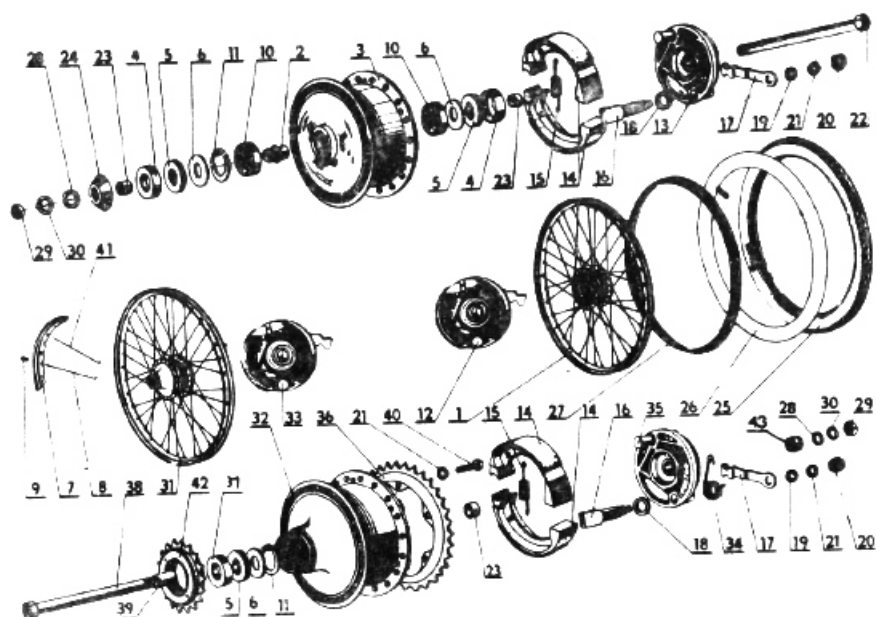

11. KOLESÁ

1	2	3	4	5
1	451 9 207 51 001	Náboj predného kola s ráfkom	1	602-430711
2	451 9 228 51 002	Distančné puzdro	2	602-338091
3	451 9 228 51 003	Náboj predného kola	1	602-430010
4	451 9 228 51 006	Miska tesniaceho krúžku	4	602-338580
5	685 931 218 600 /228 51 007/	Tesniaci krúžok	4	602-393960
6	451 9 228 51 008	Podložka	4	602-339660
7	451 9 207 51 004	Ráfik 2 1/4x16"	2	602-330741
8	451 9 207 51 003	Papršlek M 3x160	36	602-330602
9	311 935 320 030	Matica M 3 ČNA 307653.11	72	995-900030
10	324 165 010 000	Ložisko 6001 ČSN 02 4630	4	960-600100
11	311 173 931 903	Krúžok 28 ČSN 02 2931	3	992-931028
12	451 9 228 51 014	Veko prednej brzdy úpl.	1	602-430110
13	451 9 228 51 016	Veko brzdy	1	602-430130
14	451 9 228 51 017	Čelust brzdy úplná	4	602-330140
15	451 9 228 51 021	Pružina brzdy	4	602-338120
16	451 9 228 51 022	KLúč brzdy	2	602-330160
17	451 9 228 51 023	Vypínacia páka	2	602-330170
18	451 9 228 51 024	Podložka 10,2	2	602-339661
19	311 210 120 064	Podložka B 6,4 ČSN 02 1702.05	2	992-701486
20	311 120 121 060	Matica M 6 ČSN 02 1401.25	2	992-401486
21	311 214 020 061	Podložka 6,1 ČSN 02 1740.05	8	992-740486
22	451 9 228 51 025	Os predného kola	1	602-430511
23	451 9 228 51 027	Stavacia rúrka	3	602-338092