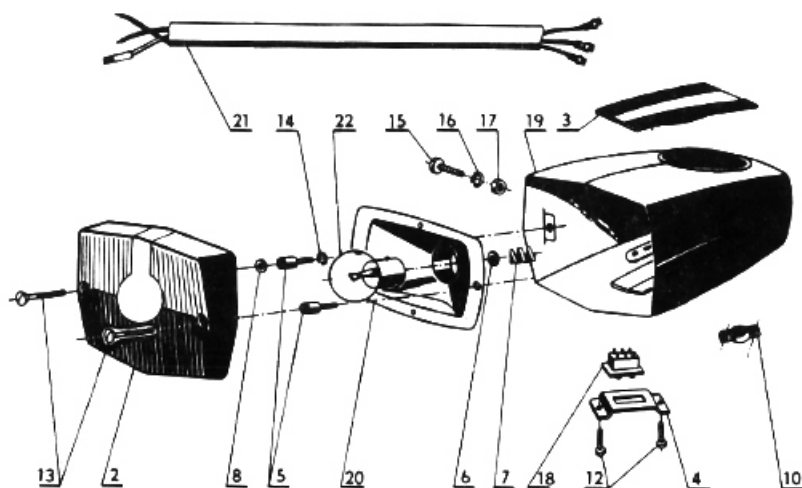

16. SVETLOMET

1	2	3	4	5
-	443 311 199 101	Svetlomet úplný	1	602-920000
2	443 958 111 217	Kryt	1	602-920240
3	443 950 711 316	Krytka	1	602-920110
4	443 954 221 002	Príloška	1	602-920600
5	443 952 121 003	Skrutka s vnútorným závitom	2	602-920730
6	443 953 203 001	Izolačná podložka	1	193-922301
7	443 954 600 001	Tlačná pružina	1	616-920570
8	443 952 001 003	Zaisťovacia podložka	2	110-922770
10	443 958 118 024	Spona	1	602-920400
12	309 846 000 306	Skrutka M 3x6 ČSN 02 1146.84	2	N
13	309 855 420 414	Skrutka M 4x16 ČSN 02 1155.84	2	N
14	311 214 420 041	Podložka 4,1 ČSN 02 1740.05	2	992-740464
15	309 203 180 614	Skrutka M 6x16 ČSN 02 1103.25	1	971-266016
16	311 214 033 061	Podložka 6,1 ČSN 02 1740.05	1	991-740006
17	311 120 121 060	Latka M 6 ČSN 02 1401.25	1	992-401486
18	345 355 201 630	Spínač	1	602-920390
19	443 958 113 002	Puzdro	1	N
20	443 958 111 218	Parabolické zrkadlo	1	602-920160
21	443 958 118 005	Kábel	1	N
22	347 223 152 200	Žiarovka 6V/21W, Ea 15e	1	909-112115

/60304/