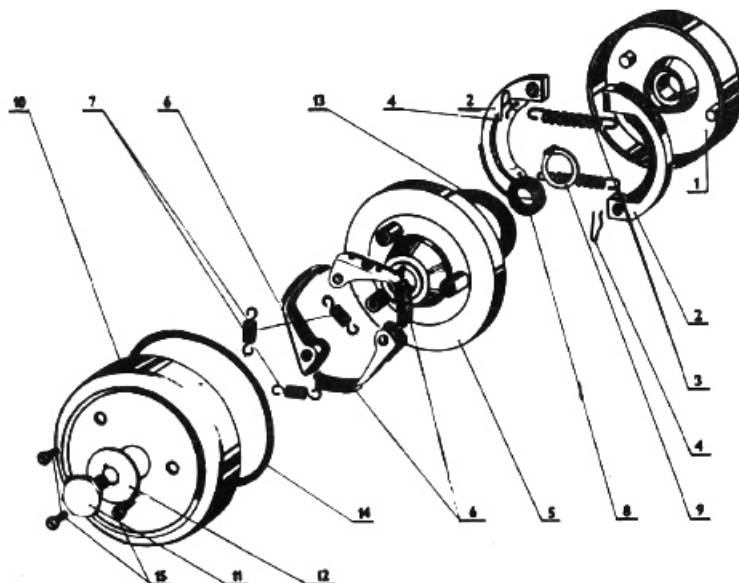

7. SPOJKA

1	2	3	4	5
1	451 9 228 21 001	Buben spojky úplný	1	602-150680
2	451 9 228 21 015	Čelust' spojky úplná	2	602-150712
3	315 111 156 594 /228 21 009/	Pružina	2	602-158120
4	315 181 208 974 /228 21 010/	Poistka	2	602-158180
5	451 9 228 21 012	Vodiace teleso segmentov	1	602-150620
6	451 9 228 21 046	Rozbehová čelust' úplná	3	602-150713
7	451 9 228 21 049	Pružina čelustí	3	602-158121
8	273 521 002 603	Gufero 15x24x7 UN 02 9401.0	1	953-015107
9	311 173 930 902	Poistný krúžok 15 ČSN 02 2930	1	992-930015
10	451 9 228 21 023	Zotrvačník	1	602-010300
11	451 9 228 21 018	Skrutka	1	602-159010
12	451 9 228 21 019	Poistná podložka	1	602-159670
13	685 931 001 700 /228 21 017/	Krúžok	1	602-159960
14	273 111 014 484	Tesniaci krúžok $\varnothing$ 100x5 ČSN 02 9281	1	933-210052
15	309 255 205 010	Skrutka M 5x10 ČSN 02 1155	3	976-585010