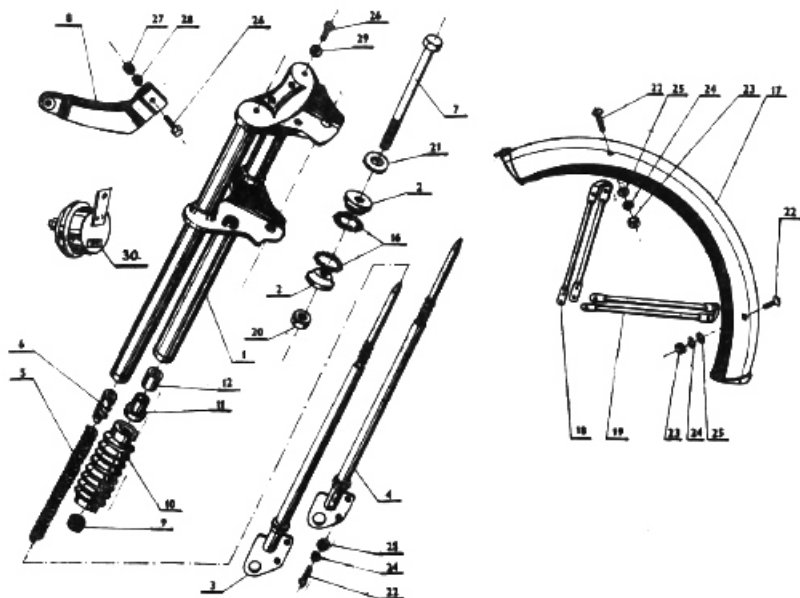

12. PREDNÁ VIDLICA

1	2	3	4	5
1	451 9 207 41 312	Záves predný úplný	1	602-450552
2	451 9 207 41 336	Miska	2	602-450601
3	451 9 207 41 321	Klzák ľavý zvarený	1	602-450643
4	451 9 207 41 331	Klzák pravý zvarený	1	602-450653
5	451 9 228 41 007	Pružina	2	602-458110
6	451 9 207 41 327	Záchyt pružiny horný	2	602-456411
7	451 9 207 41 337	Skrutka riadenia zvar.	1	602-459010
8	451 9 228 40 023	Držiak svetlómetu zvar.	1	602-452310
9	451 9 207 41 326	Doraz	2	602-495800
10	451 9 207 41 335	Manžeta	2	602-495820
11	451 9 207 41 315	Puzdro spodné	2	602-458091
12	321 841 703 068 /228 40 008/	Vodiace puzdro	2	602-458090
16	324 912 050 052	Gulička 5 ČSN 02 3680	42	968-405000
17	451 9 207 43 001	Predný blatník	1	602-670303
18	451 9 207 43 302	Vzpera predného blatníka horná	1	602-670313
19	451 9 207 43 003	Vzpera predného blatníka dolná	1	602-670312
20	311 120 121 120	Matica M 12 ČSN 02 1403.25	1	992-403492
21	311 210 220 130	Podložka 13 ČSN 02 1702.15	1	992-702492
22	309 246 205 010	Skrutka M 5x10 ČSN 02 1146.25	6	975-085010