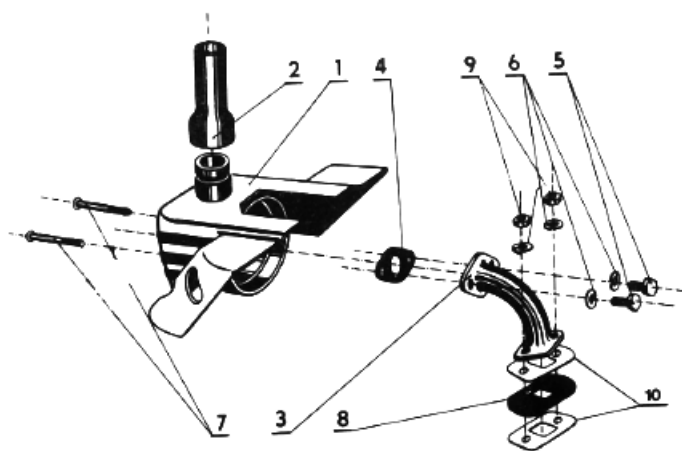

4. SÁNIE

1	2	3	4	5
1	451 9 228 04 008	Sacie hrdlo	1	602-050620
2	451 9 228 04 009	Potrúbie	1	602-050610
3	451 9 228 04 003	Sacie potrubie zvarené	1	602-050621
4	451 9 228 04 002	Tesnenie pod karburátor	1	602-093910
5	309 203 205 012	Skrutka M 5x12 ČSN 02 1103.25	2	971-285012
6	311 214 020 051	Podložka 5,1 ČSN 02 1740.05	4	992-740485
7	309 255 204 025	Skrutka K 4x25 ČSN 02 1155.25	2	976-484025
8	451 9 228 10 005	Izolačná podložka	1	602-095950
9	311 120 121 050	Matica M 5 ČSN 02 1401.25	2	992-401085
10	451 9 228 10 006	Tesnenie	2	602-059900