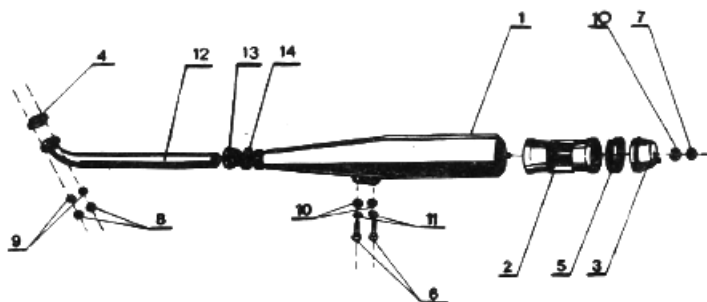

6. TLMIČ VÝFUKU

1	2	3	4	5
-	451 9 207 01 307	Tlmič výfuku úplný obsahuje položky 1-3, 5, 7, 10	1	602-600504
1	451 9 207 01 309	Výfuk zvarový	1	602-600522
2	451 9 228 01 048	Vložka úplná	1	602-600580
3	451 9 228 01 054	Koncovka úplná	1	602-600571
4	278 422 410 014	Tesnenie	1	602-690850
5	451 9 228 01 056	Tesnenie ϕ 2x180	1	932-062002
6	309 203 206 012	Skrutka M 6x12 ČSN 02 1103.25	2	971-286012
7	311 120 121 060	Matica M 6 ČSN 02 1401.25	1	992-401486
8	311 120 121 050	Matica M 5 ČSN 02 1401.25	2	992-401485
9	311 214 020 051	Podložka 5,1 ČSN 02 1740.05	2	992-740485
10	311 210 120 064	Podložka B 6,4 ČSN 02 1702.05	3	992-702486
11	311 214 020 061	Podložka 6,1 ČSN 02 1740.05	2	992-740486
12	451 9 207 01 304	Koleno s přírubou	1	602-600544
13	451 9 207 01 312	Matica	1	602-602164
14	278 221 111 020	Tesnenie ϕ 2x350 /207 01 313/	1	932-062002