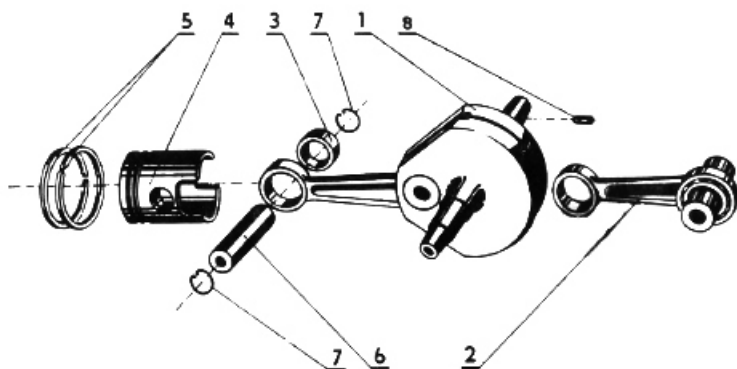

2. KLUKOVÝ MECHANIZMUS

1	2	3	4	5
1	451 9 228 12 002	Kľukový mechanizmus bez piestu	1	602-010000
2	451 9 228 12 001	Ojnica, s čapom, valčekami a kliečk.	1	602-010400
3	451 9 228 12 007	Puzdro horného oka ojnice	1	602-018010
4	319 231 000 280 /228 12 010/	Piest	1	602-090200
	319 231 000 281	Piest I. výbrus	1	602-090210
	319 231 000 282	Piest II. výbrus	1	602-090220
	319 231 000 283	Piest III. výbrus	1	602-090230
5	326 971 061 097 /228 12 011/	Piestny krúžok ϕ 39x2	2	864-039520
	326 971 011 100	Piestny krúžok I. výbrus	2	864-039620
	326 971 011 103	Piestny krúžok II. výbrus	2	864-039720
	326 971 011 106	Piestny krúžok III. výbrus	2	864-039820
6	451 9 228 12 012	Piestny čap	1	908-140032
7	451 9 200 12 015	Poistný krúžok	2	992-928014
8	451 9 355 12 033	Kolík	1	635-018310