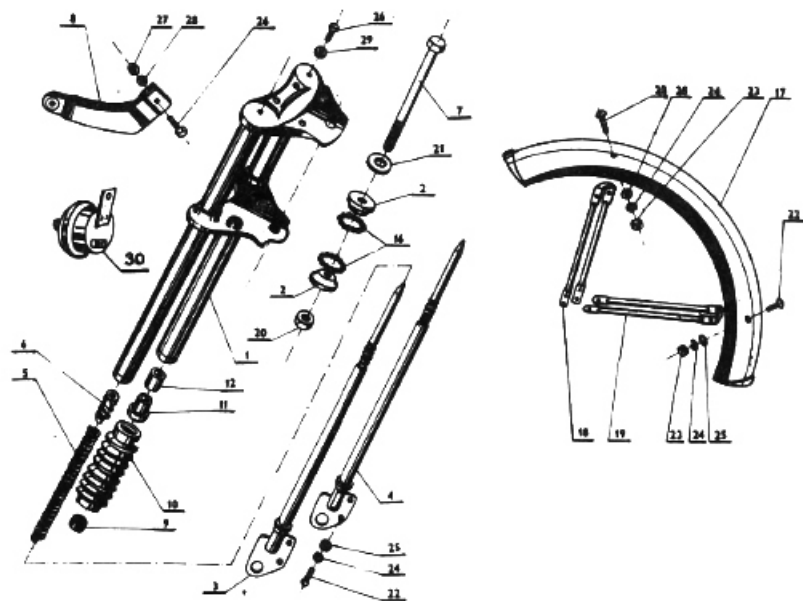

12. PREDNÁ VIDLICA

1	2	3	4	5
23	311 120 121 050	Matica M 5 ČSN 02 1401.25	4	992-401485
24	311 214 020 051	Podložka 5,1 ČSN 02 1740.05	8	992-740485
25	311 210 120 053	Podložka 5,3 ČSN 02 1702.05	8	992-702485
26	309 203 206 014	Skrutka M 6x14 ČSN 02 1103.25	3	975-086014
27	311 120 121 060	Matica M 6 ČSN 02 1401.25	1	992-401486
28	311 214 020 061	Podložka 6,1 ČSN 02 1740.05	1	992-740486
29	311 210 120 064	Podložka 6,4 ČSN 02 1702.15	2	992-702486