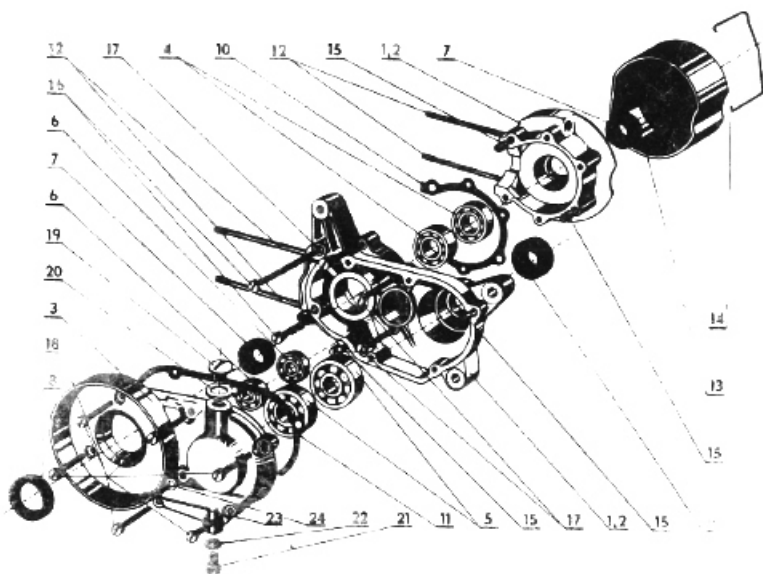

1. SKRINE MOTORA

1	2	3	4	5
-	451 9 207 10 100	Motor úplný	1	602-000002
1	451 9 228 11 001	Motorové skrine úplné	1	602-000020
2	451 9 228 11 002	Motorové skrine s puzdrami	1	602-000021
3	451 9 228 11 009	Ľavé veko	1	602-002080
4	324 162 030 003	Ložisko 6203/C3 ČSN 02 4636	2	960-620303
5	324 165 040 003	Ložisko 6004/C3 ČSN 02 4633	2	960-600403
6	324 165 010 003	Ložisko 6001/C3 ČSN 02 4633	2	960-600103
7	273 521 003 503	Gufero 17x28x7 ČSN 02 9401	2	953-017107
8	273 521 007 617	Gufero 28x38x7 ČSN 02 9401	1	954-028107
9	273 521 004 517	Gufero 20x30x7 ČSN 02 9401	1	954-020107
10	451 9 228 11 005	Tesnenie pravej polovice skrine	1	602-090912
11	451 9 228 11 010	Tesnenie ľavej polovice skrine	1	602-090911
12	451 9 228 11 004	Závrtná skrutka	4	602-009120
13	321 815 110 020 /228 11 006/	Kryt zapalovania	1	602-002120
14	315 181 205 664 /228 11 007/	Pero	1	602-008151
15	451 9 260 11 006	Centračné puzdro	4	624-008011
16	309 231 206 045	Skrutka M 6x45 ČSN 02 1131.25	2	974-186045
17	309 231 206 035	Skrutka M 6x35 ČSN 02 1131.25	4	974-186035
18	309 231 206 025	Skrutka M 6x25 ČSN 02 1131.25	6	974-186025
19	451 9 260 11 005	Skrutka	1	624-004670
20	722 923 110 203	Podložka	1	624-009860
21	451 9 550 10 012	Skrutka	1	615-226370
22	273 111 010 024	Kružok 9x5 ČSN 02 9280.1	1	933-009051
23	309 246 205 010	Skrutka M 5x10 ČSN 02 1146.25	1	975-285010
24	451 9 228 11 011	Tesniaca	1	602-090860