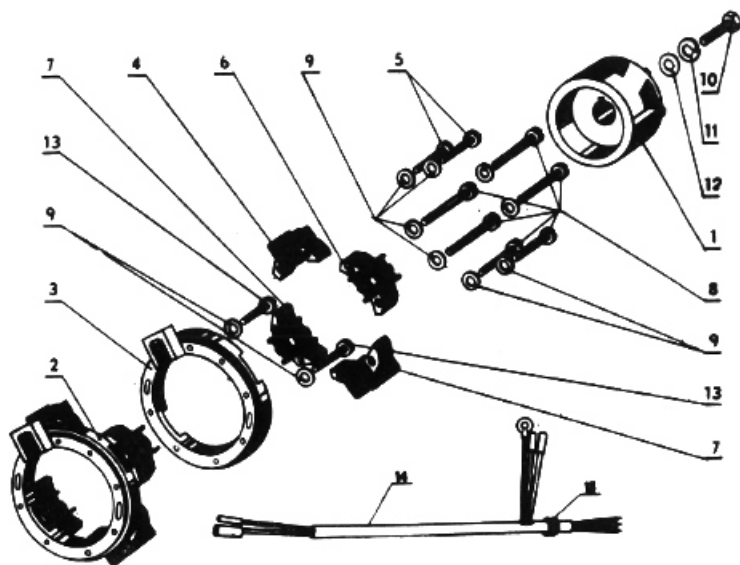

15. ALTERNÁTOR

1	2	3	4	5
-	443 113 534 040 /207 61 000/	Generátor pre jednostopové vozidlá	1	602-908012
1	443 990 203 025 /228 61 002/	Rotor	1	602-908130
2	443 990 133 038 /207 61 002/	Stator úplný	1	602-908122
3	443 990 133 039 /207 61 003/	Nosník statora úplný	1	602-908101
4	443 990 133 040 /207 61 005/	Zapaľovací pól	1	602-908357
5	309 231 204 014	Skrutka M 4x14 ČSN 02 1131.24	2	974-164014
6	443 990 203 033 /228 61 027/	Svetelný pól I	1	602-908351
7	443 990 203 036 /228 61 036	Svetelný pól II	2	602-908354
8	309 231 204 030	Skrutka M 4x30 ČSN 02 1131.24	6	974-364030
9	311 214 420 041	Podložka 4,1 ČSN 02 1740	10	992-740484
10	309 203 205 025	Skrutka M 5x25 ČSN 02 1103.24	1	971-265025
11	311 214 020 051	Podložka 5,1 ČSN 02 1740.05	1	992-740485
12	311 210 120 053	Podložka 5,3 ČSN 02 1702.05	1	992-702485
13	309 231 204 022	Skrutka M 4x22 ČSN 02 1131.24	2	974-364022
14	451 9 207 60 152	Ranžír alternátora	1	602-030504
15	273 121 120 030 /150-49-005/	Priechodka	1	930-990803