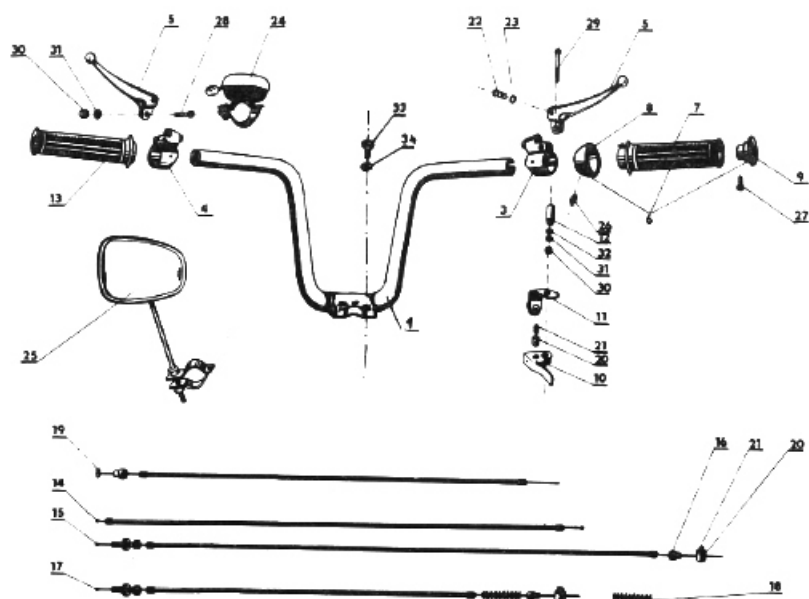

13. RIADIDLÁ

1	2	3	4	5
24	543 412 020 101	Zvonček trilkový	1	N
25	443 332 360 865	Spätné zrkadlo	1	699-590380
26	309 281 506 005	Skrutka M 6x5 ČSN 02 1181.25	1	977-686005
27	309 255 205 010	Skrutka M 5x10 ČSN 02 1155.25	1	976-585010
28	309 231 205 020	Skrutka M 5x20 ČSN 02 1131.25	2	974-185020
29	309 231 205 040	Skrutka M 5x40 ČSN 02 1131.25	2	974-185040
30	311 120 121 050	Matica m 5 ČSN 02 1401.25	2	992-401085
31	311 214 020 051	Podložka 5,1 ČSN 02 1740.05	2	992-740485
32	311 210 120 053	Podložka 5,3 ČSN 02 1702.05	1	992-702485
33	309 203 206 025	Skrutka M 6x25 ČSN 02 1101.25	4	970-286025
34	311 210 120 064	Podložka 6,4 ČSN 02 1702.15	4	992-702486